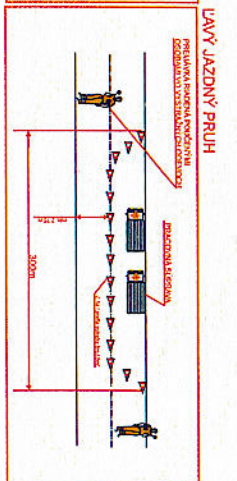

OBCHÁDZKA I UZÁVIERKA V termíne do 30.9.2019

<p>STRANA: 1</p> <p>REKONŠTRUKČIA CESTY Č. 11/1182Z H. SÚČA - TRÁVKA</p> <p>CESTNÝ TRÉNINK STREBISKO TRÉNINK</p>	
<p>OPIS PRÁV: PRÁVY JAZDNÝ PRUH</p>	
<p>PRÁVY JAZDNÝ PRUH</p> <p>PRÁVY JAZDNÝ PRUH</p> <p>PRÁVY JAZDNÝ PRUH</p>	<p>1</p> <p>1</p> <p>1</p>