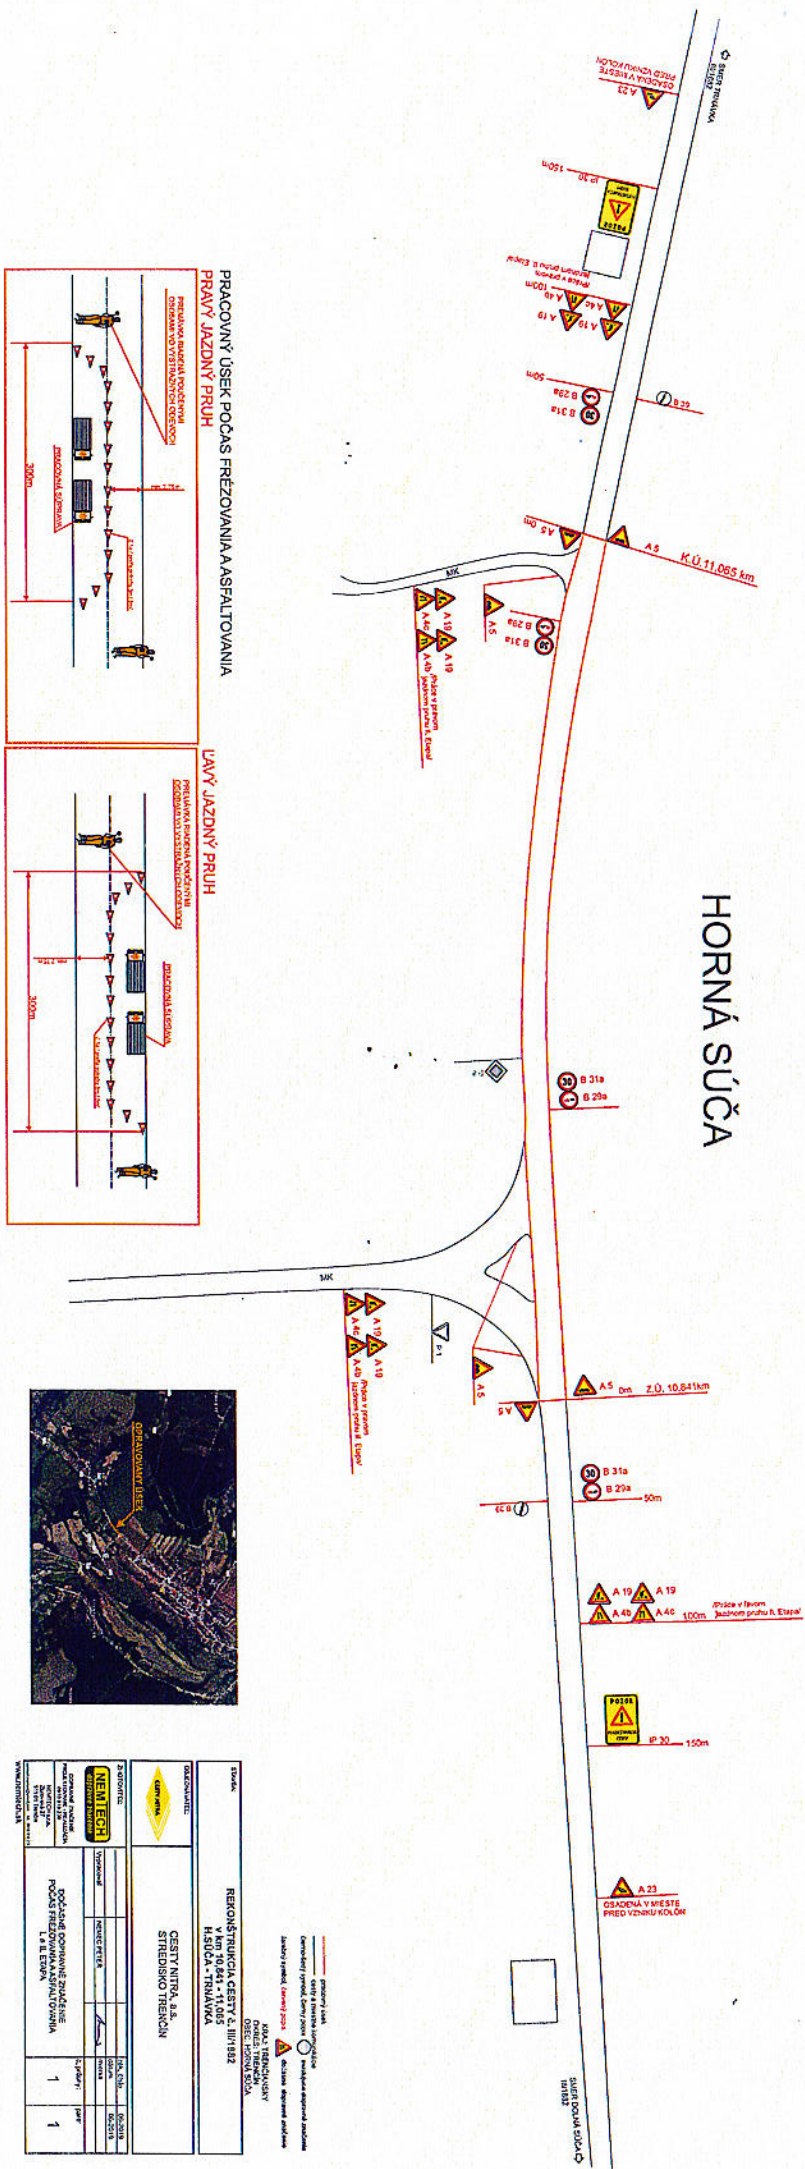

OBCHÁDZKA I UZÁVIERKA V termíne do 30.9.2019

<p>STRANA: 1</p> <p>REKONŠTRUKČIA CESTY Č. 11/1182Z H. SÚČA - TRÁVKA</p> <p>CESTNÝ TRÉNINK STREBISKO TRÉNINK</p>	
<p>OPIS PRÁV: PRÁVY JAZDNÝ PRUH</p>	
<p>PRÁVY JAZDNÝ PRUH</p> <p>PRÁVY JAZDNÝ PRUH</p> <p>PRÁVY JAZDNÝ PRUH</p>	<p>1</p> <p>1</p> <p>1</p>

Právnosť ľavého zjazdu
 Oblasť s prerozdelenou dopravou
 Oblasť s prerozdelenou dopravou