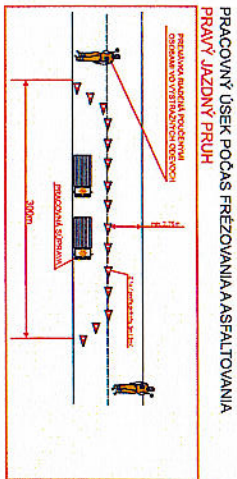

OBCHÁDZKA I UZÁVIERKA V termíne do 30.9.2019

<p>STRANA: 1</p> <p>REKONŠTRUKČIA CESTY Č. 11/1182Z H. SÚČA - TRÁVKA</p> <p>CESTNÝ TRÉNINK STREBISKO TRÉNINK</p>	
<p>OPIS PRÁV: PRÁVY JAZDNÝ PRUH</p>	
<p>PRÁVY JAZDNÝ PRUH</p> <p>PRÁVY JAZDNÝ PRUH</p> <p>PRÁVY JAZDNÝ PRUH</p>	<p>1</p> <p>1</p> <p>1</p>