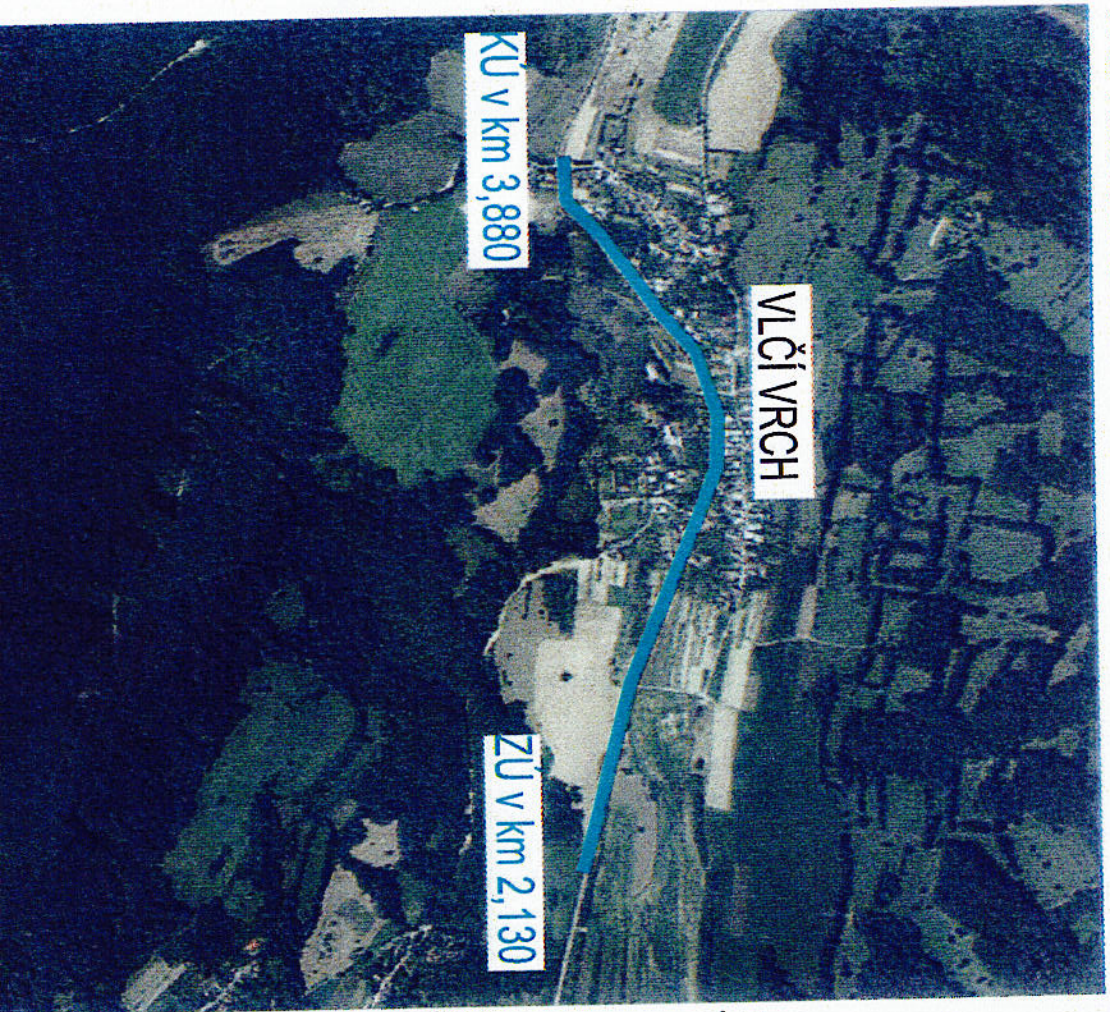

OBCHÁDKY / UZÁVĚRKY

v termíne do 31.10. 2019 :

5. III/1886 Horná Súča - Vlčí Vrch dl.1500m

8. III/1882 Dolná Súča - Horná Súča dl.700m